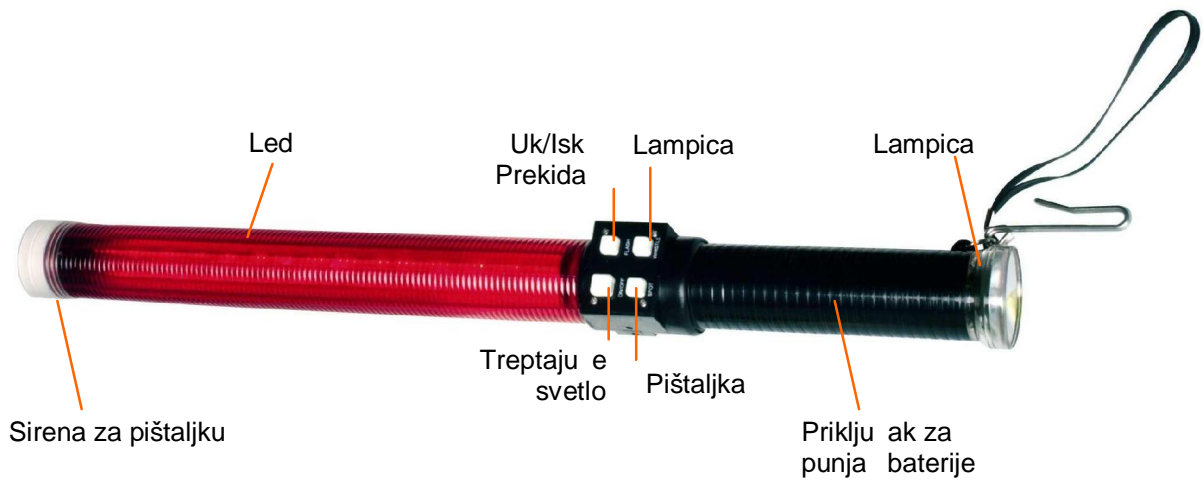

SVETLE A PALICA

GLAVNE KARAKTERISTIKE

- Ø Opremljen sa sirenom za pištaljku, proizvodi prodoran zvuk sli an policijskoj pištaljci
- Ø Opremljen belim svetlom, koji se koristi kao baterijska lampica
- Ø Opremljen sa treptaju om i fiksnom svetle om crvenom LED funkcijom
- Ø Opremljen sa punja om baterije 220V ac, i sa 12 V dc punja om koji se koristi u vozilu
- Ø Težina: 0.465 Kg (sa Nickel-Cadmium baterijama)
- Ø Cella dužina: 51.5 cm
- Ø Pre nik: 4.6 cm
- Ø Rad: u proseku 8 sati u treptaju em režimu
- Ø Materijal: polikarbonat otporan na udarce i vodu

Proizvodi prodoran zvuk sli an policijskoj pištaljci

Belo svetlo, koje se koristi kao baterijska lampica

Treptaju a i fiksna svetle a crvena LED funkcija